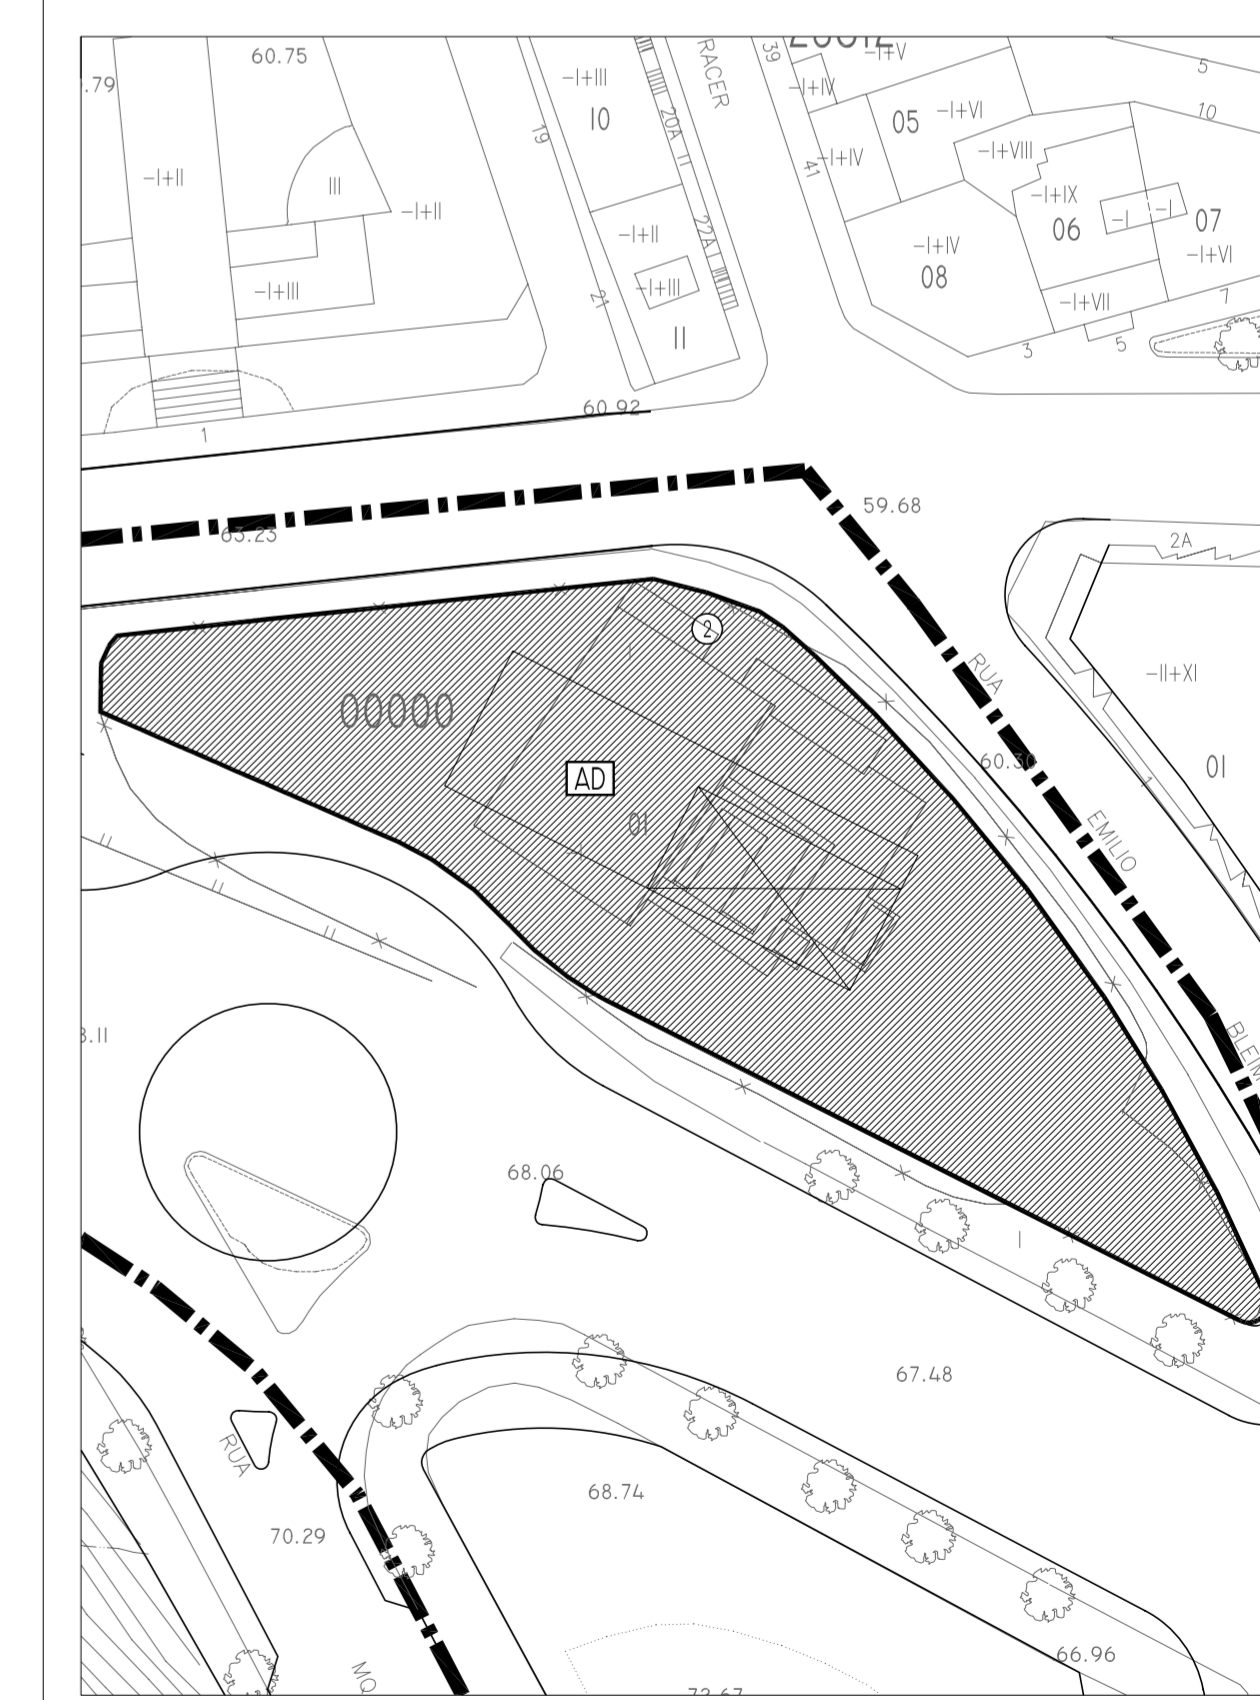

Rúa Camelias

Rúa Emilio Budiño Blein

Rúa Ronda de Don Bosco

	PLAN ESPECIAL DE PROTECCIÓN E REFORMA INTERIOR CASCO VELLO DE VIGO	FASE: APROB. DEFINITIVA
	PLANOS DE ORDENACIÓN TÍTULO: ALZADOS PROPOSTOS. COUZADA 00000	PLANO Nº <b>4.5</b> ESCALA 1/200 DATA: DECEMBRO 2006
CONSULTORA GALEGA, S.L. RÚA SAN MARTÍN, 3-B 36002 PONTEVEDRA T. 986 85 89 57 FAX 986 85 89 58 E-mail: consultora@consultoragalega.com		

Nº PARCELA      FRENTE PARCELA/ALTURA DE CORNIXA (COTAS EN METROS)