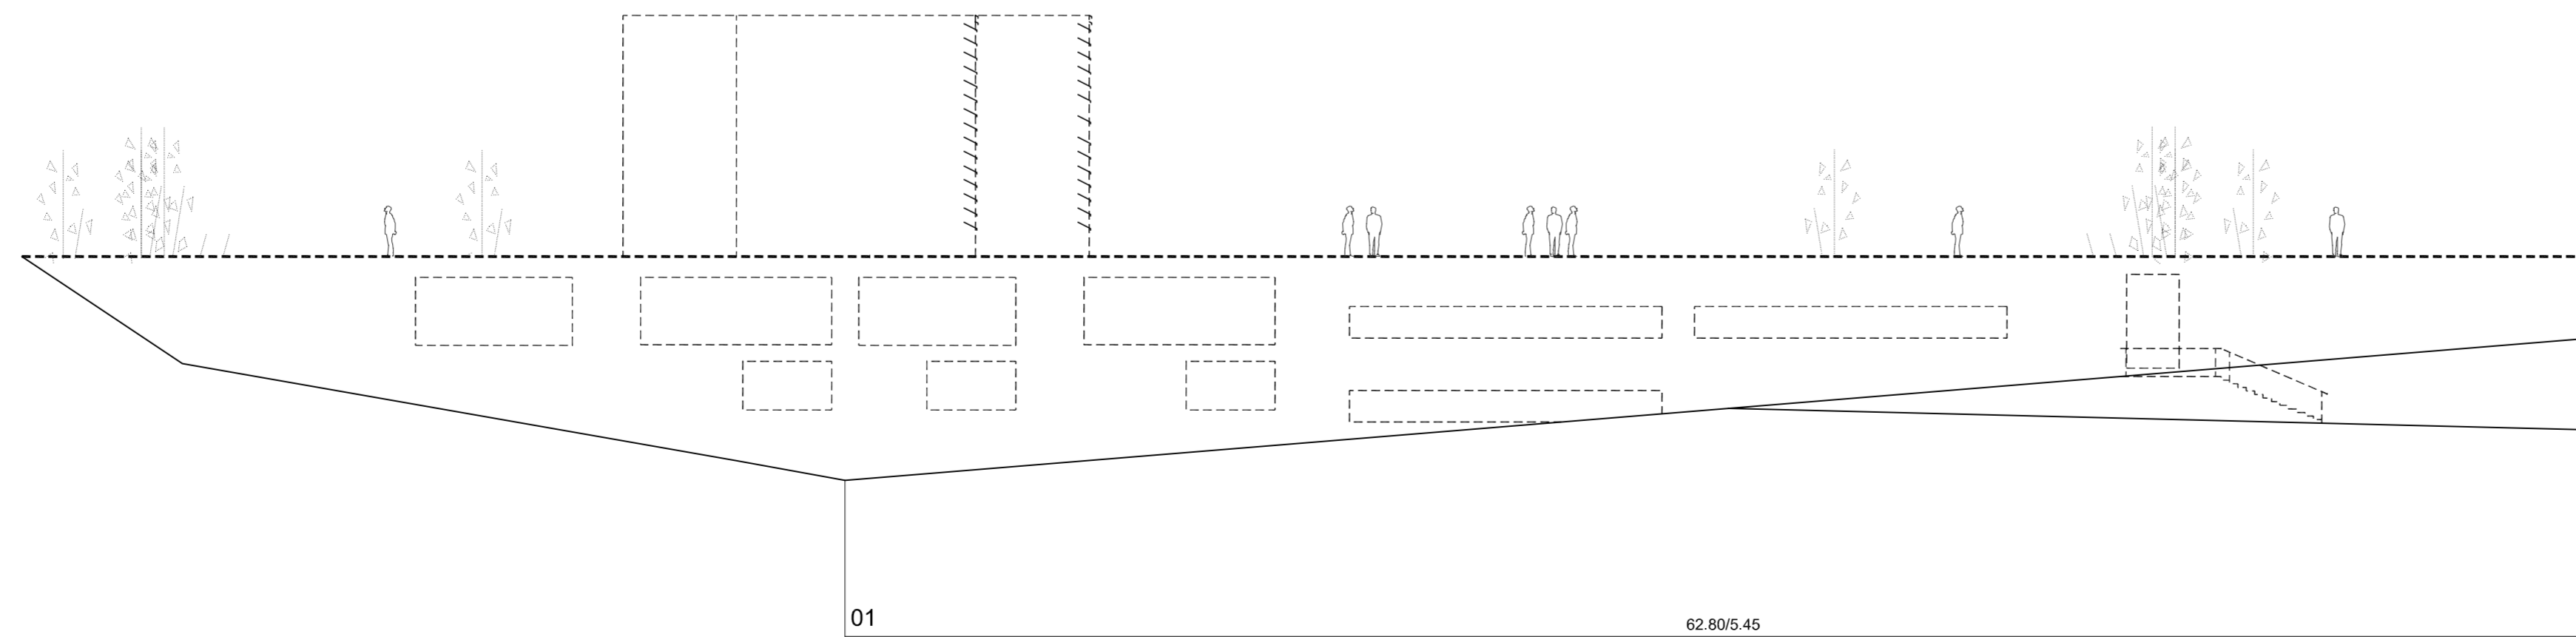

Rúa Camelias

Rúa Emilio Budiño Blein

Rúa Ronda de Don Bosco

	PLAN ESPECIAL DE PROTECCIÓN E REFORMA INTERIOR CASCO VELLO DE VIGO	FASE: APROB. DEFINITIVA
	PLANOS DE ORDENACIÓN TÍTULO: ALZADOS PROPOSTOS. COUZADA 00000	PLANO Nº <b>4.5</b> ESCALA 1/200 DATA: DECEMBRO 2006
CONSULTORA GALEGA, S.L. RÚA SAN MARTÍN, 3-B 36002 PONTEVEDRA T. 986 85 89 57 FAX 986 85 89 58 E-mail: consultora@consultoragalega.com		

Nº PARCELA      FRENTE PARCELA/ALTURA DE CORNIXA (COTAS EN METROS)