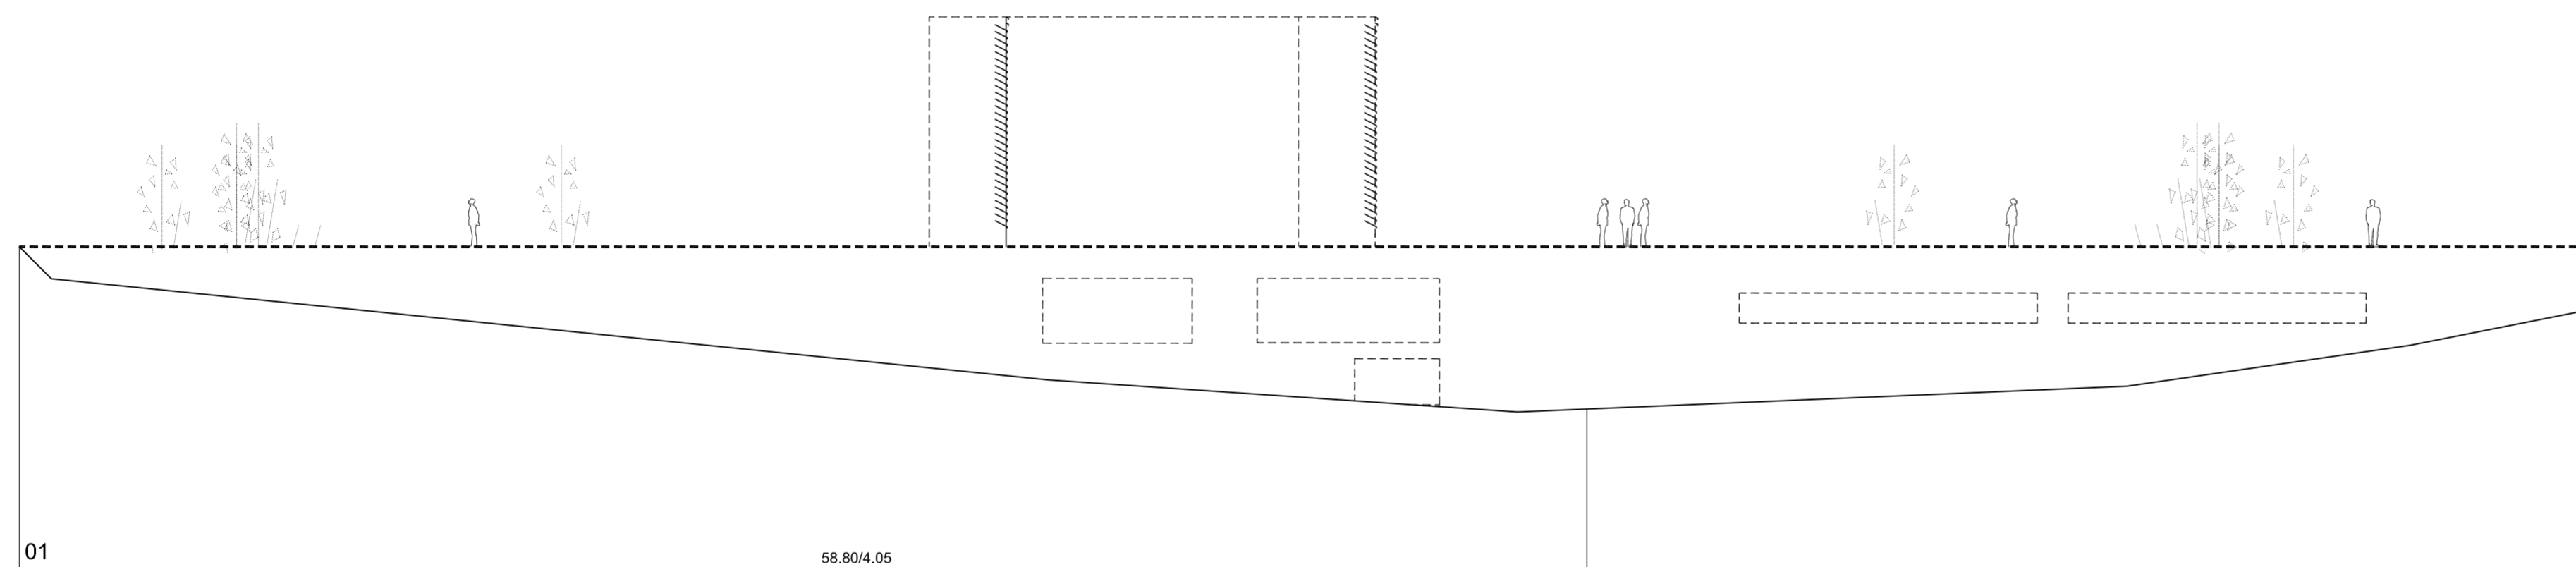

Rúa Camelias

Rúa Emilio Budiño Blein

Rúa Ronda de Don Bosco

	PLAN ESPECIAL DE PROTECCIÓN E REFORMA INTERIOR CASCO VELLO DE VIGO	FASE: APROB. DEFINITIVA
	PLANOS DE ORDENACIÓN TÍTULO: ALZADOS PROPOSTOS. COUZADA 00000	PLANO Nº <b>4.5</b> ESCALA 1/200 DATA: DECEMBRO 2006
CONSULTORA GALEGA, S.L. RÚA SAN MARTÍN, 3-B 36002 PONTEVEDRA T. 986 85 89 57 FAX 986 85 89 58 E-mail: consultora@consultoragalega.com		

Nº PARCELA      FRENTE PARCELA/ALTURA DE CORNIXA (COTAS EN METROS)